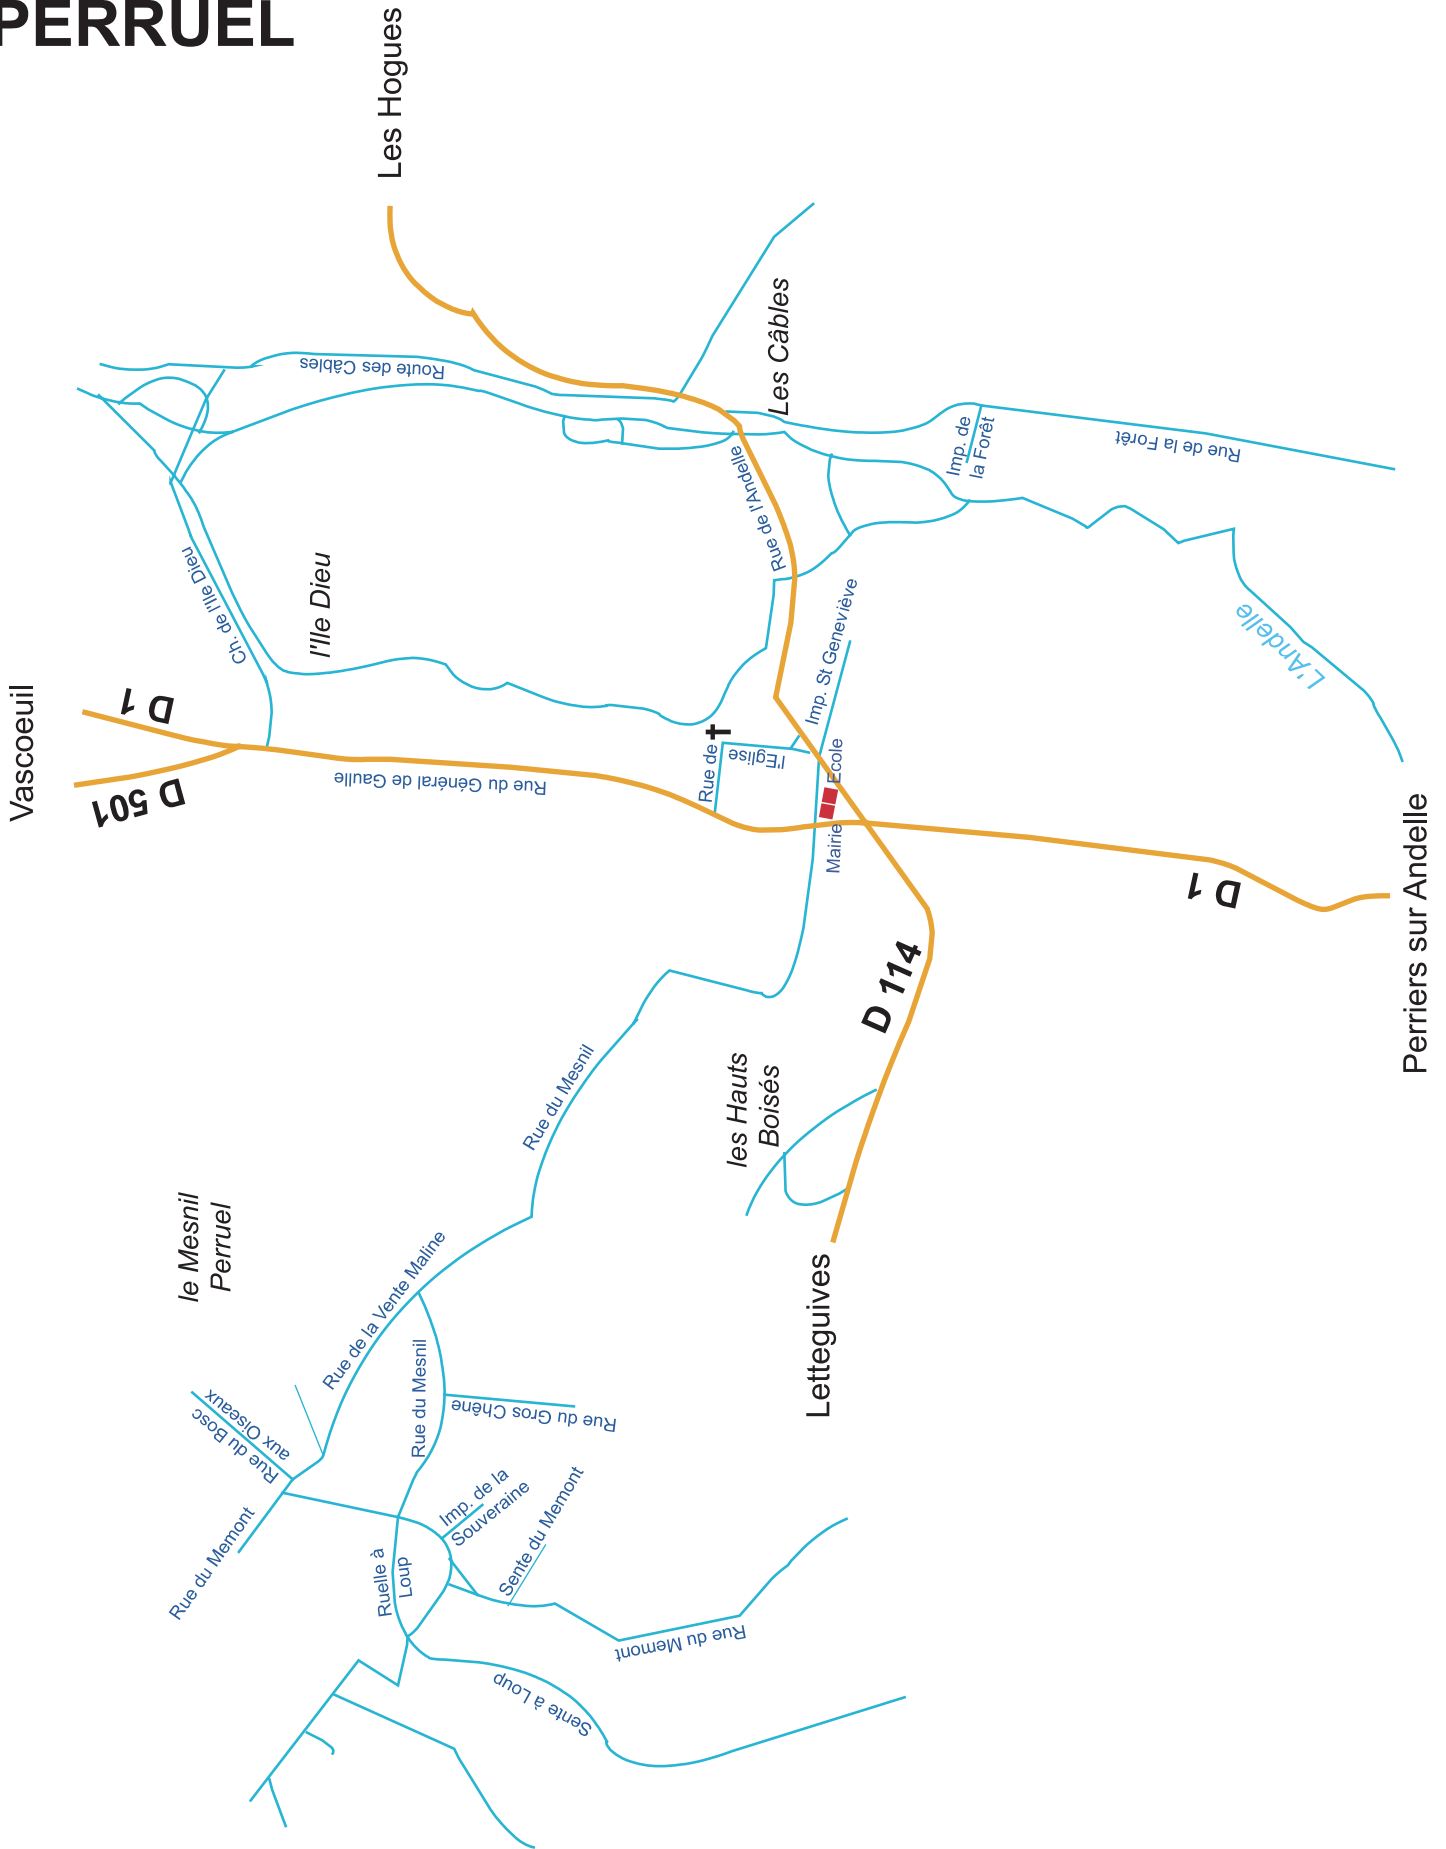

## PERRUEL

Mairie de Perruel : 02.32.49.10.64 - [mairie.perruel@wanadoo.fr](mailto:mairie.perruel@wanadoo.fr)

Communauté de Communes de l'Andelle : 02.32.49.61.27 - [contact@cdc-andelle.com](mailto:contact@cdc-andelle.com)