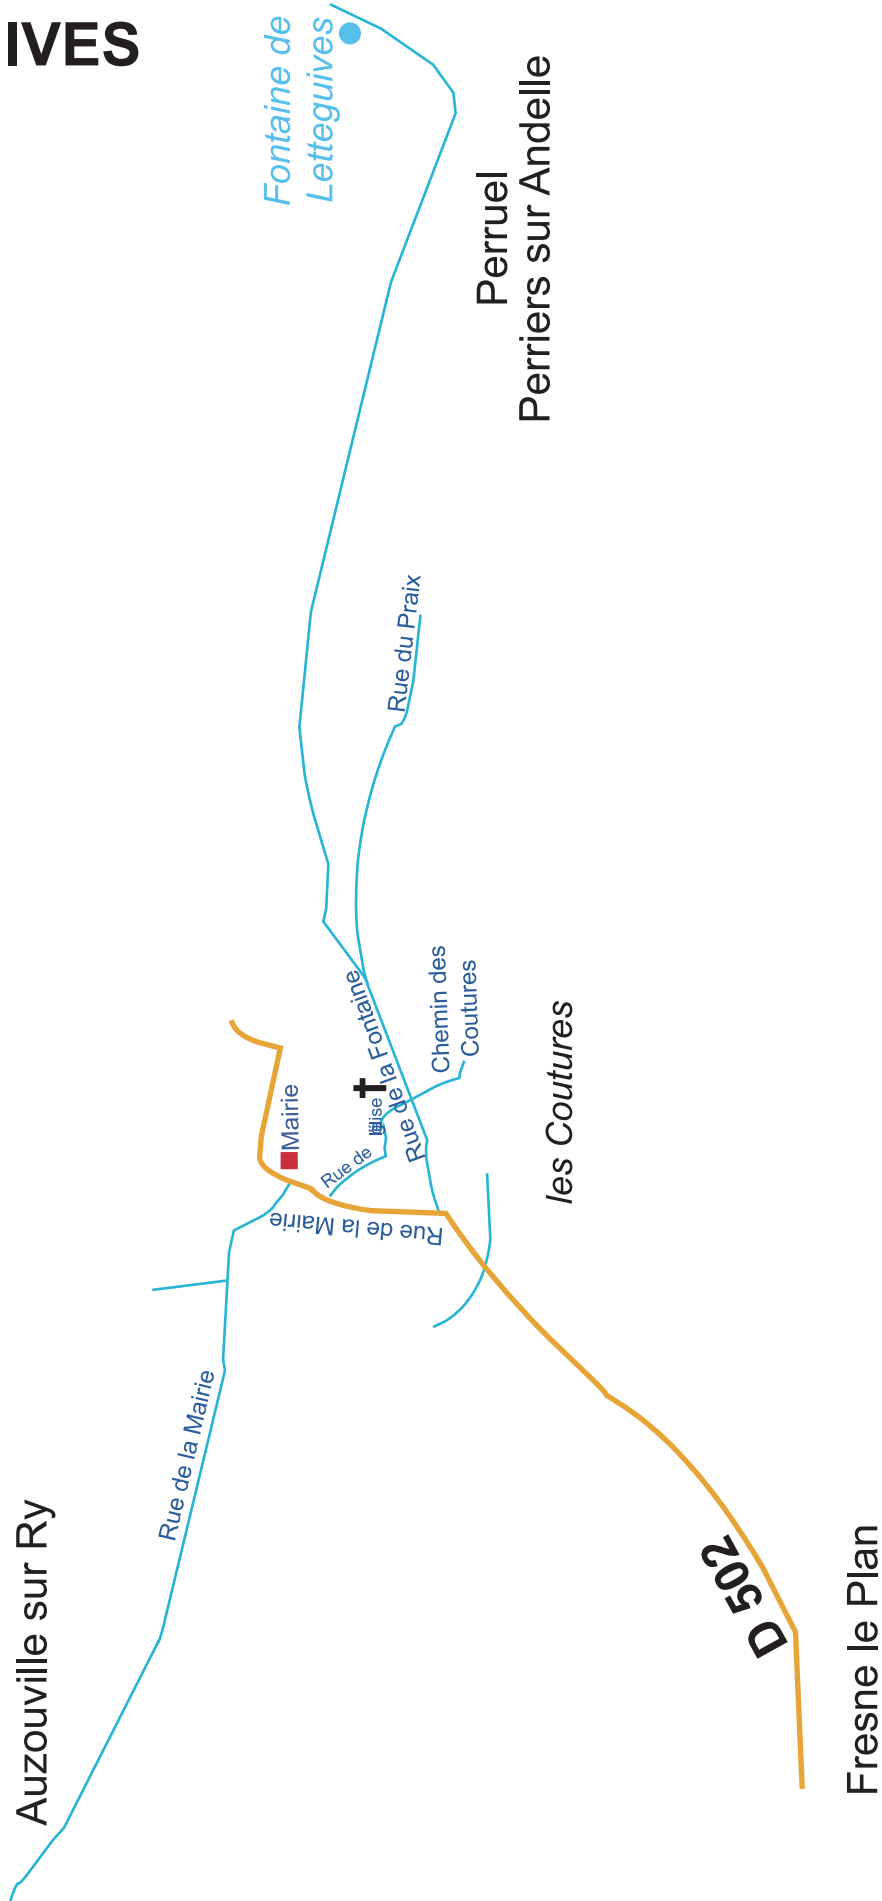

Communauté de Communes de l'Andelle

LETTEGUIVES

Mairie de Letteguives : 02.32.48.02.15 - mairie-letteguives@wanadoo.fr

Communauté de Communes de l'Andelle : 02.32.49.61.27 - contact@cdc-andelle.com