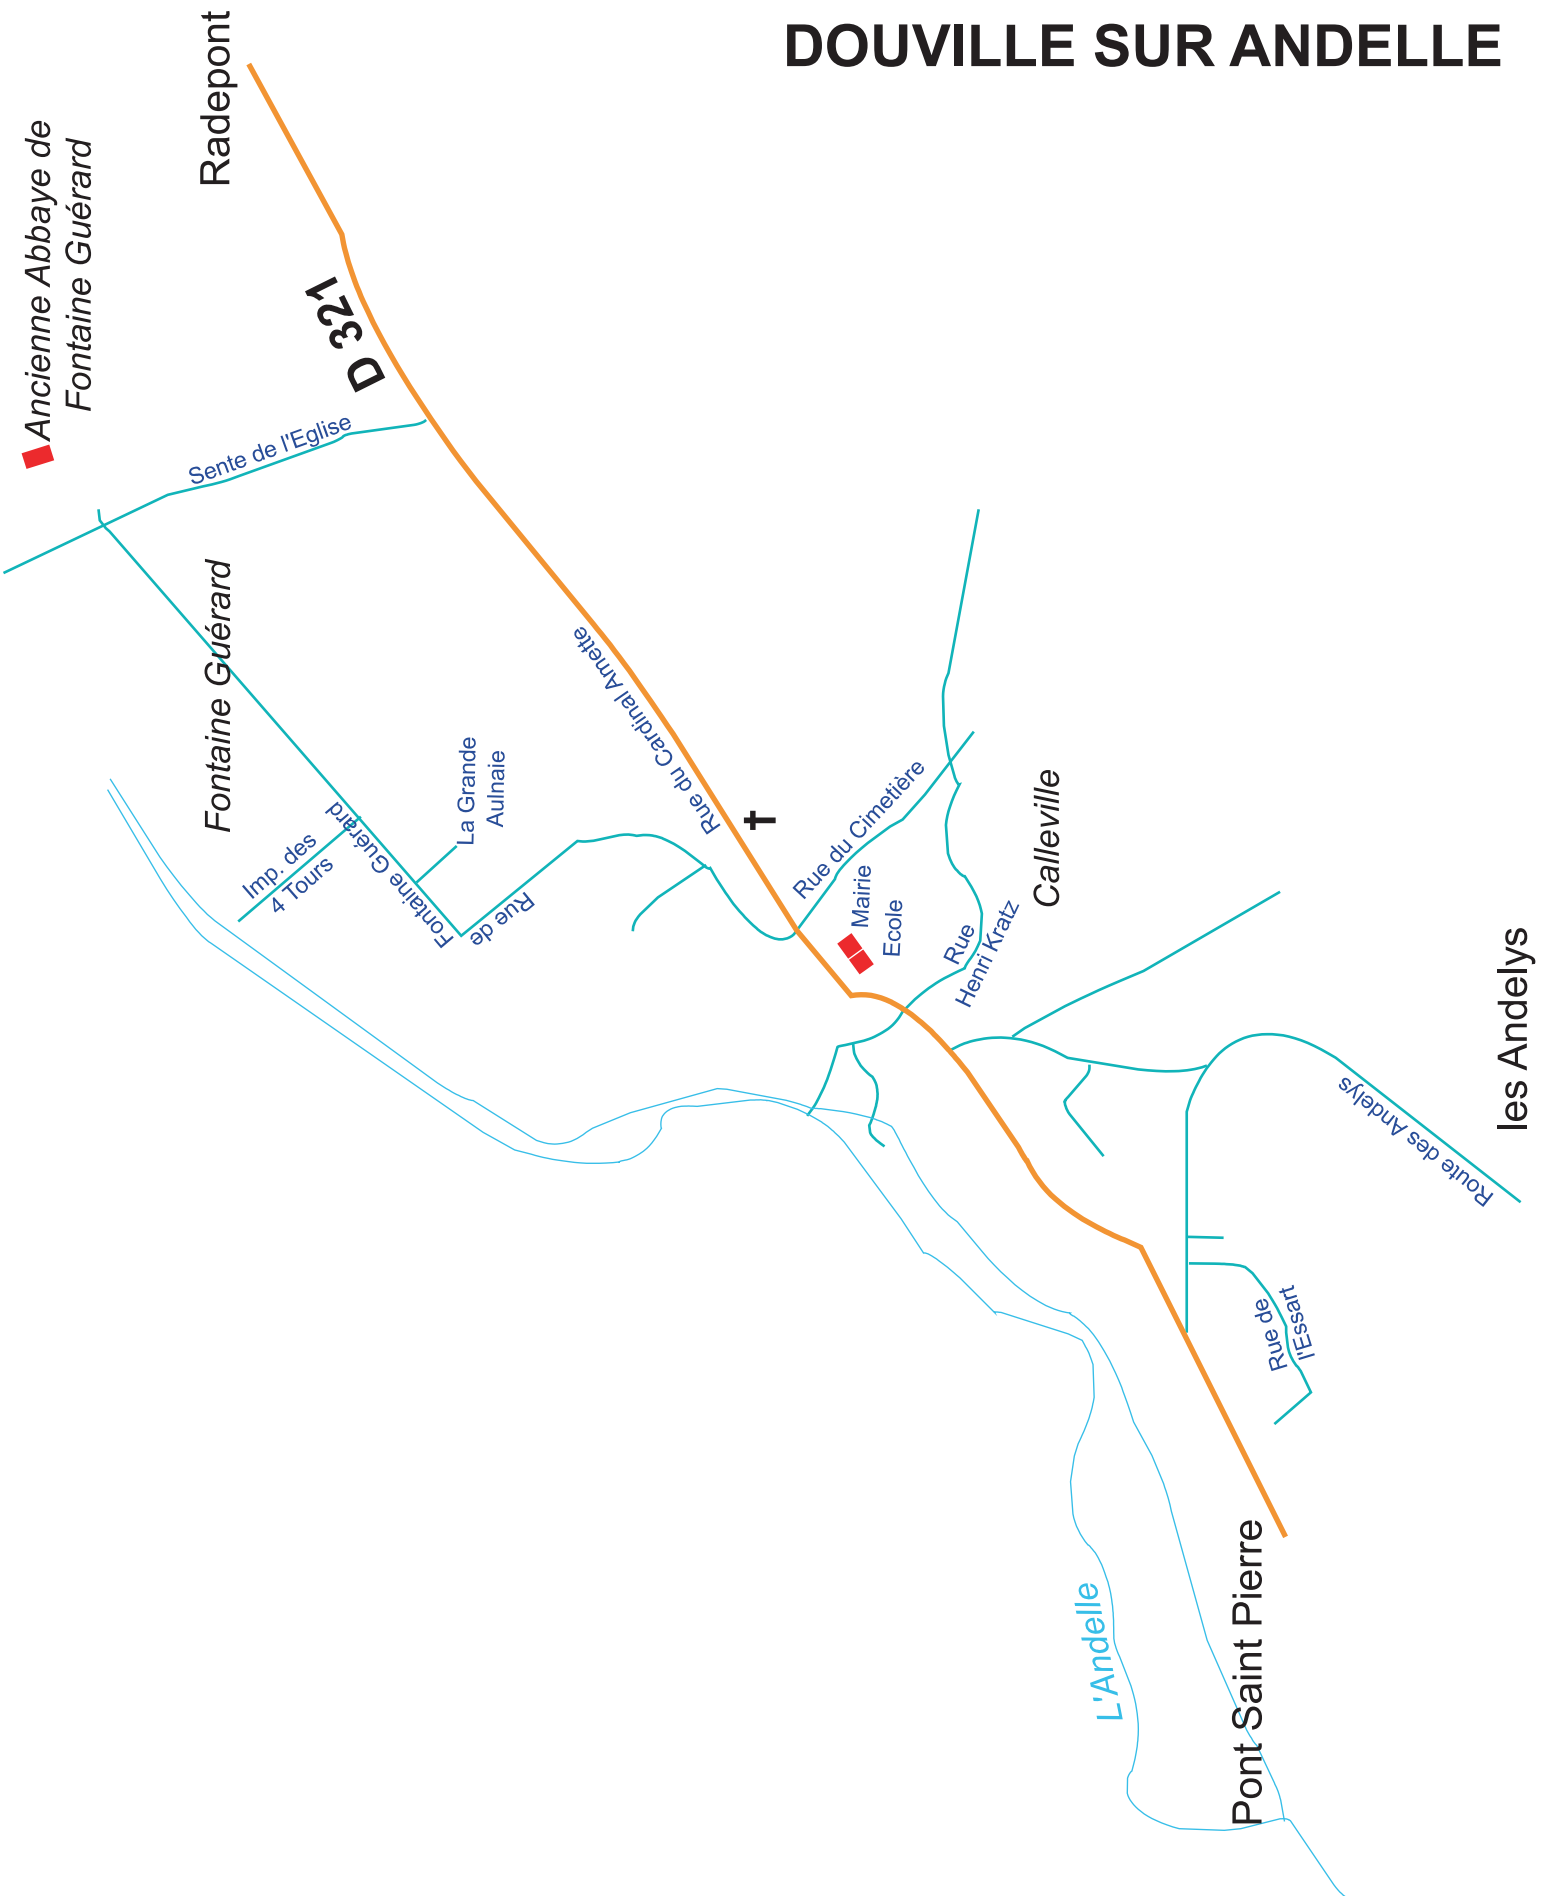

Communauté de Communes de l'Andelle

DOUVILLE SUR ANDELLE

Mairie de Douville Sur Andelle : 02.32.49.99.67

Communauté de Communes de l'Andelle : 02.32.49.61.27 - contact@cdc-andelle.com