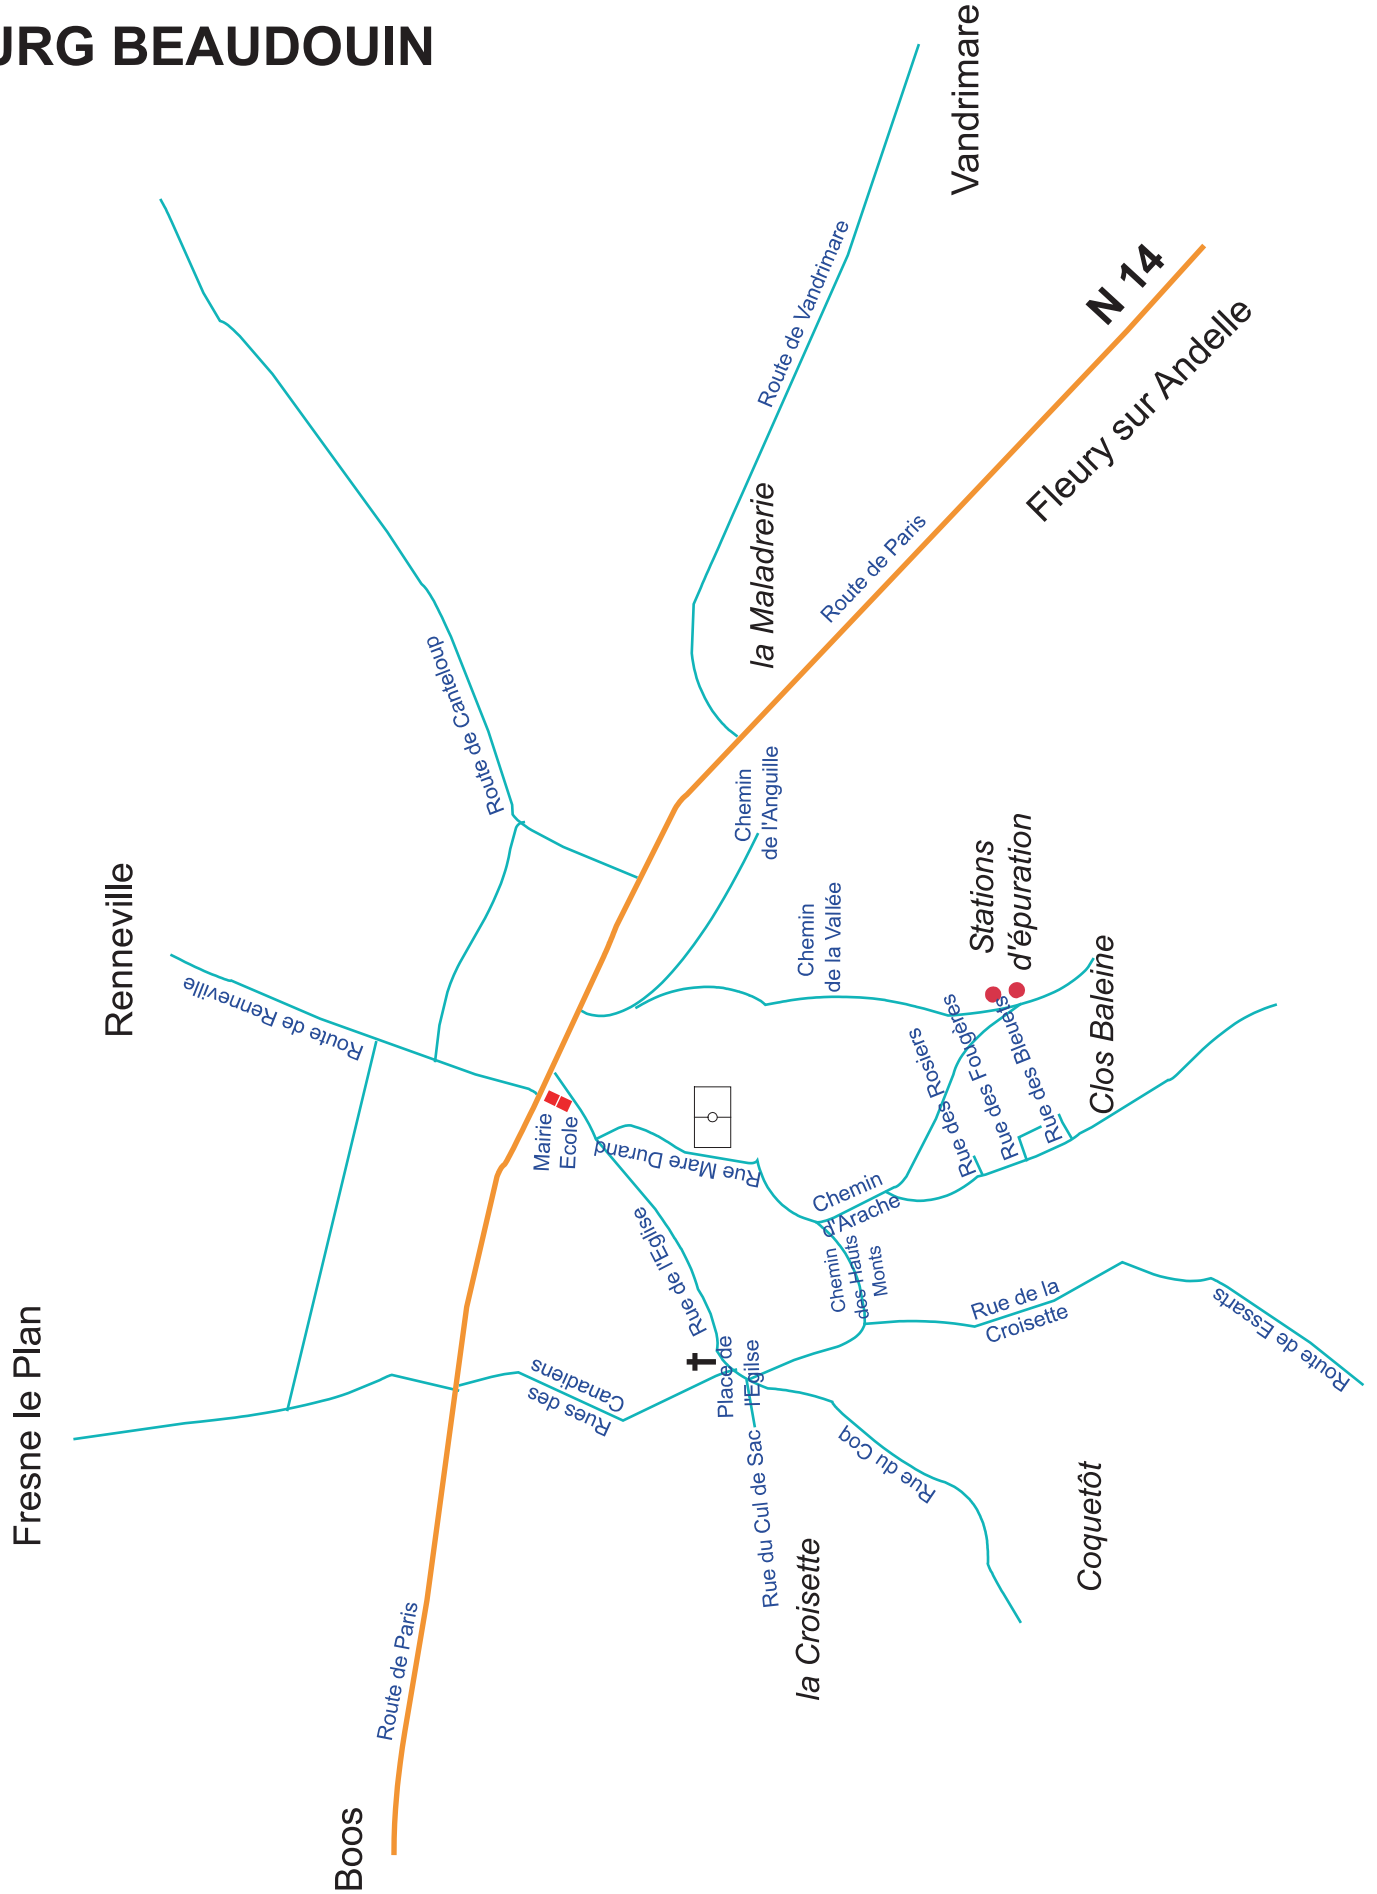

Communauté de Communes de l'Andelle

BOURG BEAUDOUIN

Mairie de Bourg Beaudouin : 02.32.49.24.76

Communauté de Communes de l'Andelle : 02.32.49.61.27 - contact@cdc-andelle.com